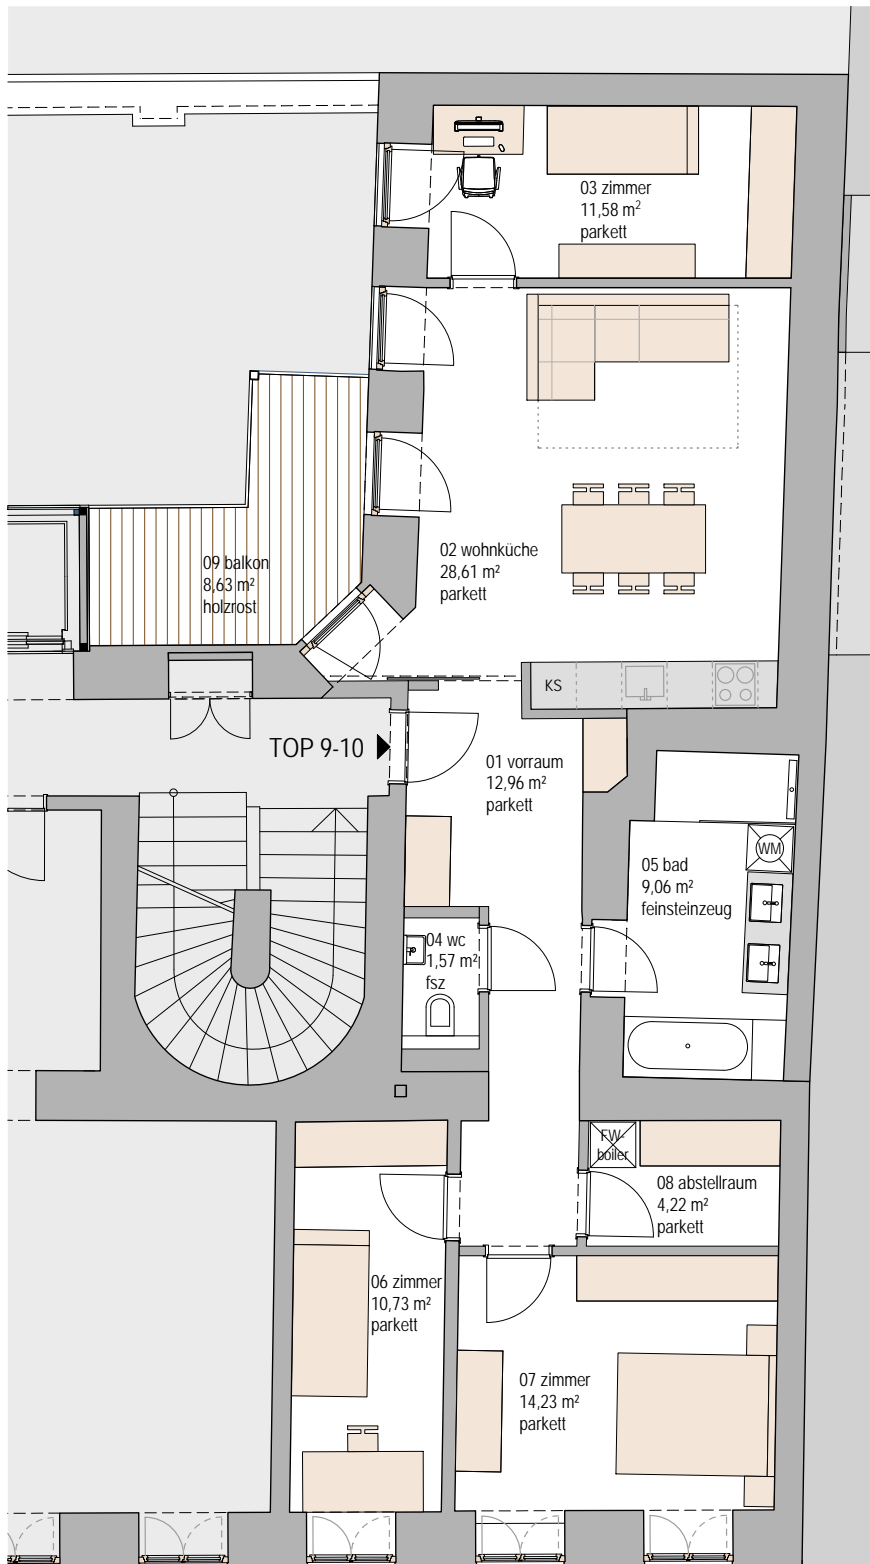

TOP 9-10
NUTZFLÄCHEN

01 vorraum	12,96 m ²
02 wohnküche	40,79 m ²
03 wc	1,57 m ²
04 bad	9,06 m ²
05 zimmer	10,73 m ²
06 zimmer	14,23 m ²
07 abstellraum	4,22 m ²
gesamt	93,56 m²

FREIFLÄCHEN

08 balkon	8,63 m ²
gesamt	8,63 m²

TOP 9-10
NUTZFLÄCHEN

01 vorraum	12,96 m ²
02 wohnküche	28,61 m ²
03 zimmer	11,58 m ²
04 wc	1,57 m ²
05 bad	9,06 m ²
06 zimmer	10,73 m ²
07 zimmer	14,23 m ²
08 abstellraum	4,22 m ²
gesamt	92,96 m²

FREIFLÄCHEN

09 balkon	8,63 m ²
gesamt	8,63 m²