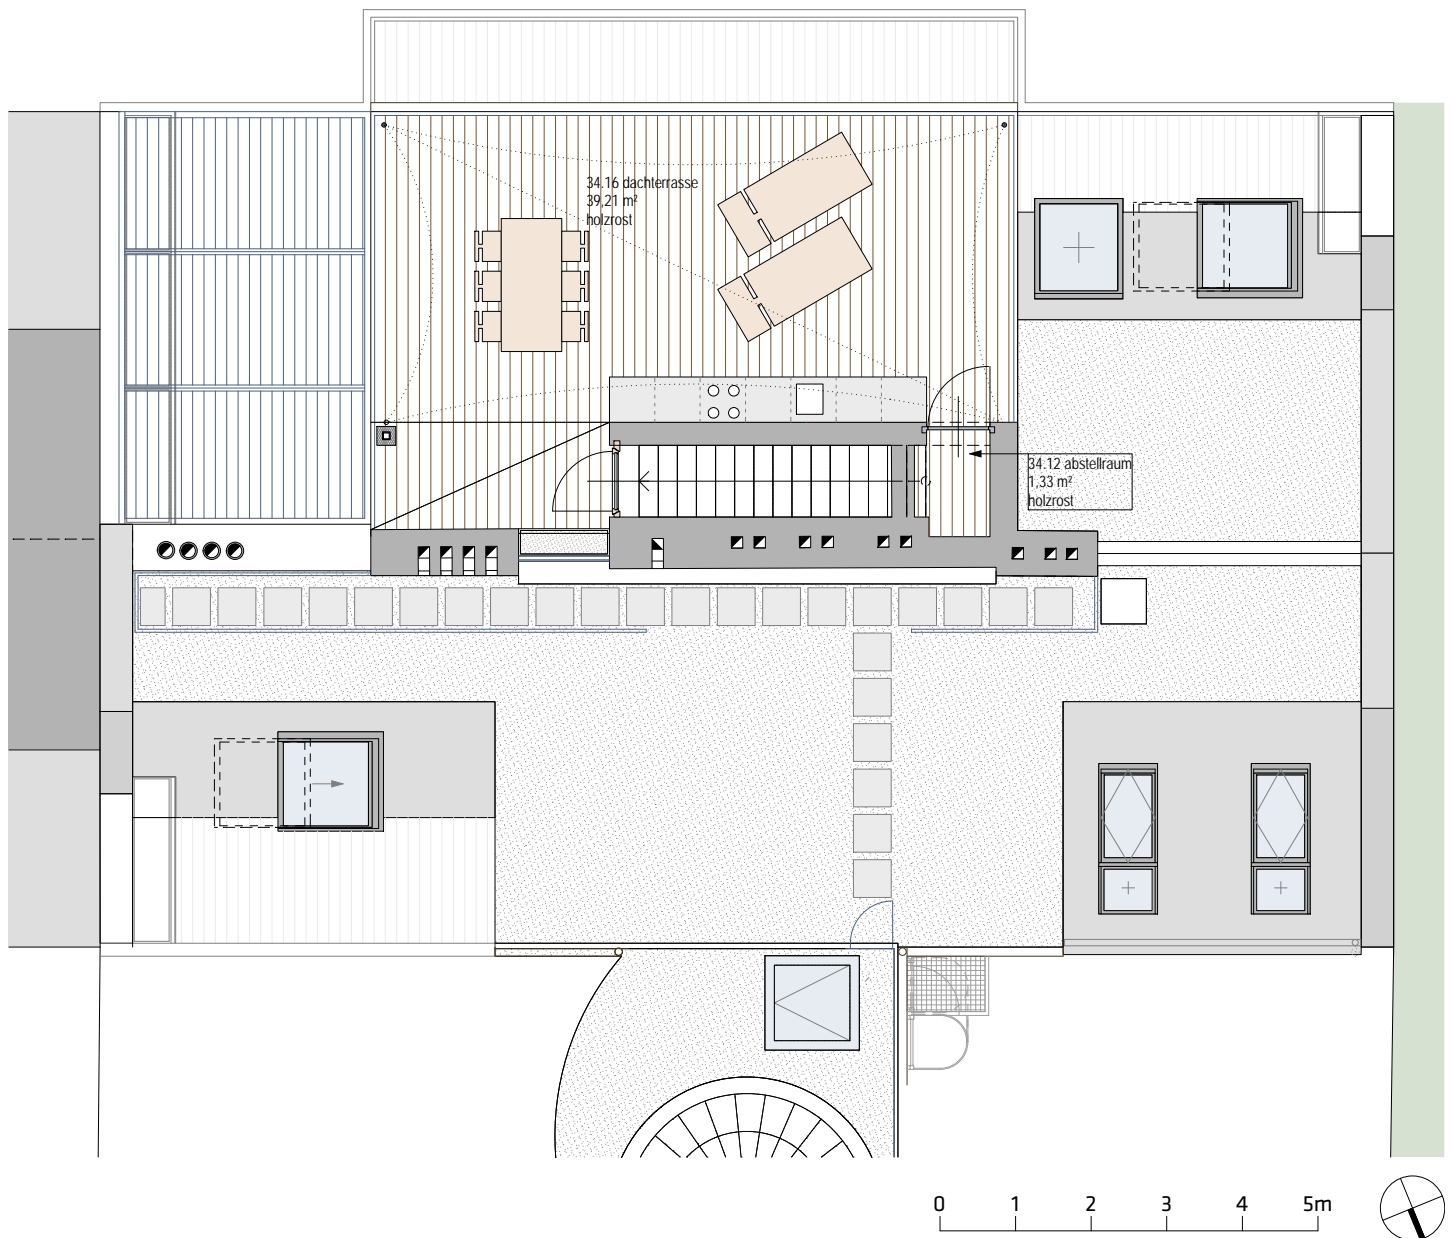

## DACHGESCHOSS TOP 34

### TOP 34 NUTZFLÄCHEN

01 vorraum	6,67 m <sup>2</sup>
02 bad	4,03 m <sup>2</sup>
03 wc	2,00 m <sup>2</sup>
04 gang	12,98 m <sup>2</sup>
05 bad	7,07 m <sup>2</sup>
06 zimmer	15,36 m <sup>2</sup>
07 wohnküche	44,68 m <sup>2</sup>
08 abstellraum	2,92 m <sup>2</sup>
09 abstellraum	2,04 m <sup>2</sup>
10 zimmer	10,94 m <sup>2</sup>
11 zimmer	12,15 m <sup>2</sup>
12 abstellraum	1,33 m <sup>2</sup>
gesamt	122,17 m <sup>2</sup>

### FREIFLÄCHEN

13 terrasse	7,87 m <sup>2</sup>
14 terrasse	18,44 m <sup>2</sup>
15 balkon	10,63 m <sup>2</sup>
16 terrasse	5,35 m <sup>2</sup>
17 dachterrasse	39,21 m <sup>2</sup>
gesamt	81,50 m <sup>2</sup>

## DACHTERRASSE TOP 34